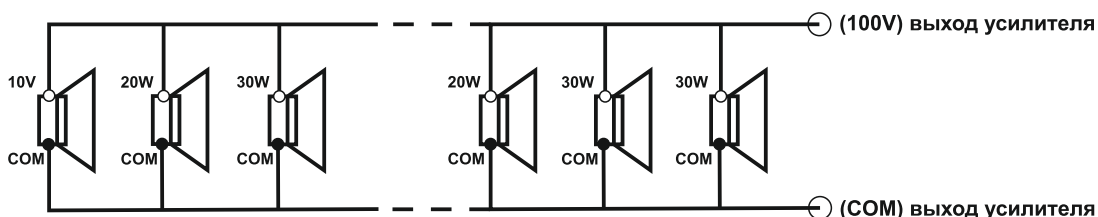

У каждой из моделей имеется выходящий из корпуса акустической системы трехжильный кабель для подключения к спикерной линии. В соответствии с цветом используемых для подключения проводников CSP42T и CSP43T можно подключить на одну из двух доступных мощностей:

CVGaudio CSP42T	черный - COM / зеленый - 10W / белый - 20W в 100V режиме
CVGaudio CSP43T	черный - COM / зеленый - 15W / белый - 30W в 100V режиме

При подключении звуковой колонны к спикерной линии необходимо чтобы ее COM (черный проводник) вход был соединен с COM выходом усилителя, а вход выбранной мощности на звуковой колонне (зеленый или белый) с 100V выходом трансляционного усилителя. При подключении один из кабелей в зависимости от выбранной мощности остается не задействованным, его необходимо изолировать. В 100V трансляционных линиях для корректной работы усилителя все акустические системы должны быть подключены параллельно, и при этом суммарная мощность всех подключенных к усилителю акустических систем не должна превышать номинальную мощность усилителя.